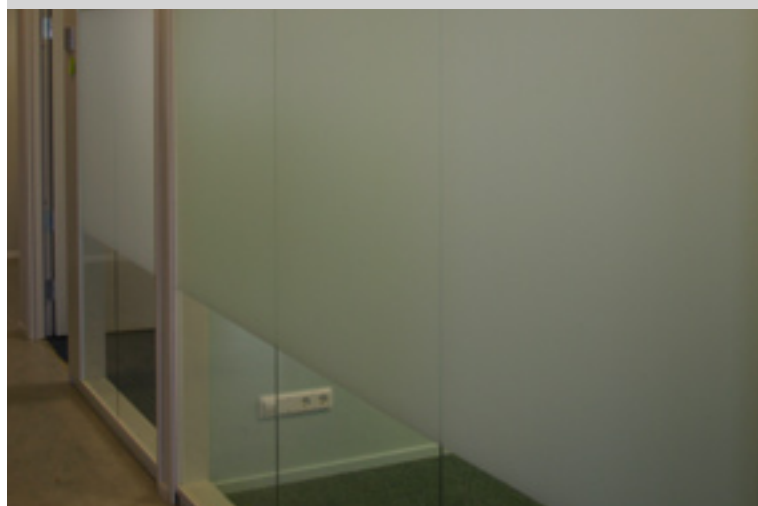

Fatburen - Brann, Stockholm